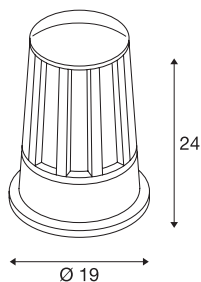

## CONE

Outdoor Standleuchte, A60, IP54, anthrazit, max. 100W

Die konische Standleuchte CONE für den Außenbereich ist aus Aluminium gefertigt. Die Leuchtmittelabdeckung besteht aus einem strukturierten, klaren Glas. Die Möglichkeit der Durchverdrahtung erleichtert die Installation im Außenbereich. Zwei Farbversionen mit der Schutzart IP54 stehen zur Verfügung.

## TECHNISCHE DATEN

Art. Nr.	230435
Fassung	E27
Anzahl Fassungen	1
IP Code	IP 54
Schlagfestigkeitsklasse	IK 05
Schlagfestigkeit	0.7 Joule
Montage	Aufbau
Montagedetails	Boden
Primäre Nennspannung	220-240V ~50/60Hz
Schutzklasse	I
Wattage	100 W
Farbe	anthrazit
Lichtaustritt	direkt-indirekt
Höhe	24 cm
Durchmesser	19 cm
Nettogewicht	2.496 kg
Bruttogewicht	2.808 kg
BIG WHITE Seite	660

## Leuchtmittlempfehlung

1005305	A60 E27 Mirrorhead , LED Leuchtmittel chrom 7,5W 2700K CRI90 180°
1005303	A60 E27 , LED Leuchtmittel transparent 7,5W 2700K CRI90 320°
1005302	A60 E27 , LED Leuchtmittel weiß 13,2W 2700K CRI90 220°