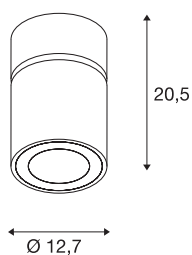

## SUPROS

Indoor LED Deckenaufbauleuchte, rund, weiß, 4000K, 60° Reflektor, CRI90, 2700lm

Die Leuchten Serie SUPROS überzeugt durch vielfältige Anwendungsmöglichkeiten, herausragende LED Technik und einem stimmigen Design. Mit ihrem sehr hohen Lichtstrom ist die SUPROS Produktfamilie ideal geeignet für den Austausch von leistungsintensiven, konventionellen Beleuchtungsanlagen. Der im Lieferumfang befindliche, breitabstrahlende Reflektor ist gegen separat erhältliche Reflektoren mit geringeren Abstrahlwinkeln ohne den Einsatz von Werkzeug austauschbar. Durch die werkseitig verbauten LED Treiber sind alle Leuchten der Serie für den direkten Anschluss an 230V Netzspannung geeignet.

## TECHNISCHE DATEN

Art. Nr.	1003288
Dreh- oder Schwenkbar	rotary bar and tiltable
IP Code	IP 20
Montage	Aufbau
Montagedetails	Decke
Primäre Nennspannung	220-240V ~50/60Hz
Sekundär Strom / Spannung	750 mA
Schutzklasse	I
Wattage	31 W
Umgebungstemperatur	25 °C
Höhe Einschaltstrom	18.6 A
Dauer Einschaltstrom	240 µs
Stroboskop-Effekt (SVM)	0.01
Lumen	2700 lm
Lichtfarbtemperatur	4000 Kelvin
Abstrahlwinkel	60 °
Farbe	weiß
CRI	90
LXXBXX Daten	L70B50
Lebensdauer	50000 h
Lichtstärkeverteilung	rotationssymmetrisch
Lichtaustritt	direkt

## Zubehör

114104	REFLEKTOR , für SU-PROS, 40°, inkl. Glas und Fixierring
114102	REFLEKTOR , für SU-PROS, 20°, inkl. Glas und Fixierring

Risikogruppe	1
Höhe	20.5 cm
Durchmesser	12.7 cm
Nettogewicht	1.341 kg
Bruttogewicht	1.481 kg