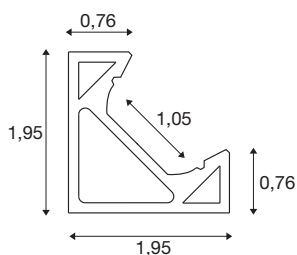

GRAZIA 10 EDGE

2m alu

Das GRAZIA EDGE Profil passt perfekt in jede Ecke. Die Kombination des GRAZIA EDGE Profils mit dem GRAZIA FLEXSTRIP versetzt Sie in die Lage, verschiedenste Beleuchtungsszenarien realisieren. Im hauseigenen SLV Design ist das EDGE Profile bei einer Länge von 2 Metern mit den dazu passenden Endkappen wie auch Montageclips verfügbar. Dabei eignet es sich nicht nur für den privaten Bereich. Es setzt der kreativen Raumgestaltung mit Licht keine Grenzen.

TECHNISCHE DATEN

Art. Nr.	1004889
IP Code	IP20
Montage	Aufbau
Montagedetails	Decke, Wand
Farbe	aluminium
Länge	200 cm
Breite	1.95 cm
Höhe	1.95 cm
Nettogewicht	0.547 kg
Bruttogewicht	0.829 kg
BIG WHITE Seite	570