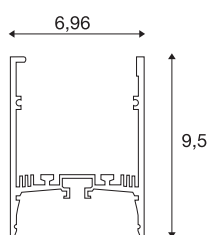

GRAZIA 60

1,5m weiß

Mit der Integration von zwei GRAZIA PRO MAX FLEXSTRIPS können Sie unterschiedlichste Beleuchtungsszenarien realisieren. Nutzen Sie das dazugehörige und mit Aussparungen versehene GRAZIA 60 Einbauprofil, um die flexiblen LED-Strips in der gewünschten Lichtfarbtemperatur für verschiedenste professionelle Anwendungen lumenstark zu integrieren. Im hauseigenen SLV Design ist das GRAZIA 60 Profil in verschiedenen Längen mit den dazu passenden Endkappen, Längsverbindern, einem Einspeiser-Set, Montageclips wie auch verschiedenen Abdeckungen verfügbar.

TECHNISCHE DATEN

Art. Nr.	1004897
IP Code	IP20
Montage	Aufbau
Montagedetails	Decke
Farbe	weiß
Länge	150 cm
Breite	7 cm
Höhe	9.5 cm
Nettogewicht	3.303 kg
Bruttogewicht	3.593 kg
BIG WHITE Seite	577

Zubehör