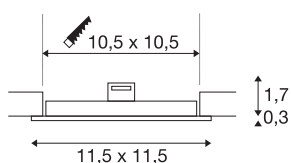

TECHNISCHE DATEN

Art. Nr.	1004697
IP Code	IP 20
Montage	Einbau
Montagedetails	Decke
Sekundär Strom / Spannung	200 mA
Schutzklasse	III
Wattage	6.4 W
Betriebswirkungsgrad (LOR)	0,49
Lumen	440 lm
Lichtfarbtemperatur	4000 Kelvin
Abstrahlwinkel	110 °
Farbe	weiß
CRI	90
Lebensdauer	50000 h
Risikogruppe	1
Länge	11.5 cm
Breite	11.5 cm
Höhe	2 cm
Nettogewicht	0.127 kg
Bruttogewicht	0.185 kg
Ausschnittsform	quadratisch
Einbaulänge	10.5 cm