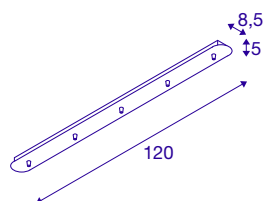

FITU fünfach Rosette lang

schwarz

Die längliche FITU Deckenrosette ist in verschiedenen Farbvarianten mit fünf Ausgängen verfügbar und ermöglicht eine beliebige Kombination mit FITU E27 Pendelleuchten. Eine entsprechende Zugentlastung befindet sich im Lieferumfang.

TECHNISCHE DATEN

Art. Nr.	1001820
IP Code	IP 20
Montage	Aufbau
Montagedetails	Decke
Nennspannung	230V ~50Hz V
Schutzklasse	I
Farbe	schwarz
Länge	120 cm
Breite	8.5 cm
Höhe	5 cm
Nettogewicht	2.023 kg
Bruttogewicht	2.674 kg