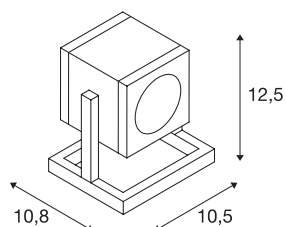

CUBIX

Outdoor Standleuchte, einflammig, QPAR51, IP44, eckig, anthrazit, Energiesparleuchte, max. 25W

Mobile Aluminiumleuchte CUBIX 1 die durch Schutzart IP44 für den Außenbereich geeignet ist. Der am Rahmen montierte Leuchtenkopf ist zur optimalen Ausleuchtung schwenkbar. Der elektrische Anschluss der Leuchte erfolgt mittels verbauter Zuleitung inkl. Netzstecker direkt an 230V Netzspannung.

TECHNISCHE DATEN

Art. Nr.	132835
Fassung	GU10
Anzahl Fassungen	1
Schwenkbereich	100 °
Dreh- oder Schwenkbar	tiltable
IP Code	IP 44
Schlagfestigkeitsklasse	IK 04
Schlagfestigkeit	0.5 Joule
Montage	Mobil
Primäre Nennspannung	220-240V ~50/60Hz
Schutzklasse	I
Wattage	25 W
Farbe	anthrazit
Lichtaustritt	direkt
Länge	10.8 cm
Breite	10.5 cm
Höhe	12.5 cm
Nettogewicht	0.719 kg
Bruttogewicht	0.801 kg
BIG WHITE Seite	660