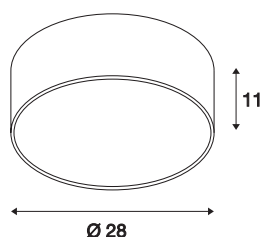

MEDO 30

Deckenleuchte, LED, 3000K, rund, weiß, Ø 28 cm, zur Pendelleuchte umrüstbar, 12W

Die hochwertige MEDO 30 Deckenleuchte überzeugt durch eine klare Formgebung und einen eleganten Kontrast der verwendeten Materialien Aluminium und Glas. Die Leuchte ist in den Farben schwarz, weiß, silbergrau und weinrot erhältlich. Die integrierte Premium LED bietet eine angenehme Lichtwirkung, der enthaltene LED-Treiber ermöglicht den direkten Anschluss an 230V Netzspannung. Durch die Verwendung des entsprechenden Zubehörs, kann die Deckenleuchte zur Pendelleuchte umfunktioniert werden.

TECHNISCHE DATEN

Art. Nr.	135021
Anzahl unterschiedliche Lichtauslässe	1
IP Code	IP 20
Montage	Aufbau
Montagedetails	Decke
Dimmbar	Ja
Technologie der Dimmung	Phasenabschnitt
Primäre Nennspannung	220-240V ~50/60Hz
Sekundär Strom / Spannung	350 mA
Schutzklasse	I
Wattage	16 W
Höhe Einschaltstrom	10 A
Dauer Einschaltstrom	40 µs
Stroboskop-Effekt (SVM)	0.05
Lumen	1200 lm
Lichtfarbtemperatur	3000 Kelvin
Abstrahlwinkel	105 °
Farbe	weiß
CRI	80
UGR ≤	25
LXXBXX Daten	L70B50
Lebensdauer	20000 h

Lichtstärkeverteilung	rotationssymmetrisch
Lichtaustritt	direkt
Risikogruppe	1
Höhe	11 cm
Durchmesser	28 cm
Nettogewicht	0.787 kg
Bruttogewicht	1.299 kg