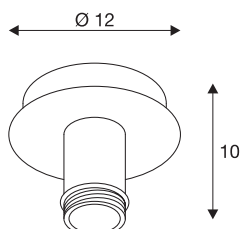

FENDA

Deckenleuchte, Deckenrosette, A60, weiß, ohne Schirm, max. 60W

Die FENDA Deckenrosette aus unserem MIX & MATCH System ermöglicht eine individuelle Zusammenstellung mit unseren verschiedenfarbigen FENDA Leuchtschirmen. Durch den verbauten E27 Sockel ist die Leuchte für LED- und Energiesparleuchtmittel geeignet.

TECHNISCHE DATEN

Art. Nr.	155551
Fassung	E27
Anzahl Fassungen	1
IP Code	IP 20
Montage	Aufbau
Montagedetails	Decke
Primäre Nennspannung	220-240V ~50/60Hz
Schutzklasse	I
Wattage	60 W
Farbe	weiß
Höhe	10 cm
Durchmesser	12 cm
Nettogewicht	0.373 kg
Bruttogewicht	0.493 kg
BIG WHITE Seite	266