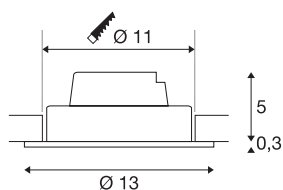

NEW TRIA 110

Einbauleuchte, einflammig, LED, 3000K, rund, schwarz, 38°, 15W, inkl. Treiber, Clipfedern

Das NEW TRIA 1 SET besteht durch seine Einfachheit und Effektivität. Verfügbar in schwarz, weiß oder aluminium gebürstet ist es in runder bzw. quadratischer Form sowohl einflammig als auch mehrflammig erhältlich. Durch die Bestückung mit einer leistungsstarken, warmweißen COB LED in einem schwenkbaren Einsatz sowie des im Lieferumfang enthaltenen LED-Treibers kann das Set den Anforderungen der Allgemeinbeleuchtung gerecht werden. Der elektrische Anschluss erfolgt an 230V Netzspannung.

TECHNISCHE DATEN

Art. Nr.	114230
Dreh- oder Schwenkbar	rotary bar and tiltable
IP Code	IP 20
Montage	Einbau
Montagedetails	Decke
Dimmbar	Ja
Technologie der Dimmung	Phasenanschnitt, Phasenabschnitt
Primäre Nennspannung	220-240V ~50/60Hz
Sekundär Strom / Spannung	350 mA
Schutzklasse	II
Wattage	14 W
minimale Umgebungstemperatur	-20 °C
maximale Umgebungstemperatur	35 °C
Höhe Einschaltstrom	2 A
Dauer Einschaltstrom	80 µs
Stroboskop-Effekt (SVM)	0.01
Lumen	1100 lm
Lichtfarbtemperatur	3000 Kelvin
Abstrahlwinkel	38 °
Farbe	schwarz
CRI	80
LXXBXX Daten	L70B50

Lichtquelle

916324	
--------	---

Lebensdauer	30000 h
Höhe	5.3 cm
Durchmesser	13 cm
Nettogewicht	0.427 kg
Bruttogewicht	0.526 kg
Ausschnittsform	rund
Einbautiefe	6 cm
Einbaudurchmesser	11 cm