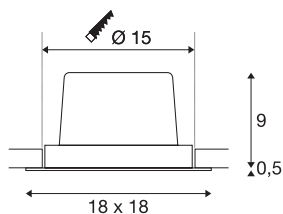

## NEW TRIA 150

Einbauleuchte, einflammig, LED, 3000K, eckig, schwarz, 30°, 29W, inkl. Treiber, Clipfedern

Das NEW TRIA 1 SET besteht durch seine Einfachheit und Effektivität. Verfügbar in schwarz, weiß oder aluminium gebürstet ist es in runder bzw. quadratischer Form sowohl einflammig als auch mehrflammig erhältlich. Durch die Bestückung mit einer leistungsstarken, warmweißen COB LED in einem schwenkbaren Einsatz sowie des im Lieferumfang enthaltenen LED-Treibers kann das Set den Anforderungen der Allgemeinbeleuchtung gerecht werden. Der elektrische Anschluss erfolgt an 230V Netzspannung.

## TECHNISCHE DATEN

Art. Nr.	114290
Dreh- oder Schwenkbar	tiltable
IP Code	IP 20
Montage	Einbau
Montagedetails	Decke
Primäre Nennspannung	220-240V ~50/60Hz
Sekundär Strom / Spannung	700 mA
Schutzklasse	II
Wattage	29 W
minimale Umgebungstemperatur	-25 °C
maximale Umgebungstemperatur	35 °C
Netzwerk Bemessungs-Bereit-schaftsleistung	0.33 W
Höhe Einschaltstrom	15 A
Dauer Einschaltstrom	100 µs
Stroboskop-Effekt (SVM)	0
Lumen	2700 lm
Lichtfarbtemperatur	3000 Kelvin
Abstrahlwinkel	30 °
Farbe	schwarz
CRI	80
LXXBXX Daten	L70B50
Lebensdauer	30000 h

## Lichtquelle

916475	
--------	---

<b>Länge</b>	18 cm
<b>Breite</b>	18 cm
<b>Höhe</b>	9.5 cm
<b>Nettogewicht</b>	0.938 kg
<b>Bruttogewicht</b>	1.078 kg
<b>Ausschnittsform</b>	rund
<b>Einbautiefe</b>	10 cm
<b>Einbaudurchmesser</b>	15 cm