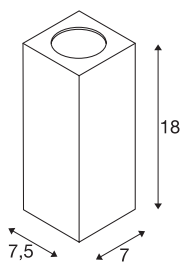

## THEO

Outdoor Wandleuchte, QPAR51, eckig, silbergrau, max. 35W

Wandleuchte der THEO Serie gefertigt aus Aluminium und Glas mit einem Lichtaustritt. Durch die Schutzart IP44 ist sie für den Außenbereich geeignet. Der elektrische Anschluss der in drei Farbversionen verfügbaren Leuchte erfolgt an 230V Netzspannung. Die THEO Serie beinhaltet des Weiteren Deckenleuchten und ist somit universell einsetzbar.

## TECHNISCHE DATEN

Art. Nr.	229524
Fassung	GU10
Anzahl Fassungen	1
Anzahl unterschiedliche Lichtauslässe	1
IP Code	IP 44
Montage	Aufbau
Montagedetails	Wand
Primäre Nennspannung	220-240V ~50/60Hz
Schutzklasse	I
Wattage	35 W
Farbe	grau
Lichtaustritt	direkt
Breite	7 cm
Höhe	18 cm
Tiefe	7.5 cm
Nettogewicht	0.687 kg
Bruttogewicht	0.756 kg
BIG WHITE Seite	736