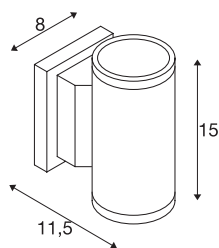

## MYRA UP/DOWN

Outdoor Wandleuchte, QPAR51, IP55, up/down, anthrazit, max. 70W

Die Wandleuchte der MYRA Serie besteht aus lackiertem Aluminium und Glas welches die Leuchtmittel abdeckt. Dank der Position der zwei verbauten Fassungen, erzeugt die montierte Leuchte zwei gleiche, jedoch entgegengesetzte Lichtkegel (UP/DOWN). Durch die Schutzart IP55 ist sie für den Außenbereich geeignet. Der elektrische Anschluss der in mehreren Farbversionen verfügbaren Leuchte erfolgt an 230V Netzspannung. Die MYRA Serie beinhaltet des Weiteren Stand- sowie Displayleuchten und ist somit universell einsetzbar.

## TECHNISCHE DATEN

Art. Nr.	233115
Fassung	GU10
Anzahl Fassungen	2
Anzahl unterschiedliche Lichtauslässe	2
IP Code	IP 55
Schlagfestigkeitsklasse	IK 02
Schlagfestigkeit	0.2 Joule
Montage	Aufbau
Montagedetails	Wand
Primäre Nennspannung	220-240V ~50/60Hz
Schutzklasse	I
Wattage	35 W
Farbe	anthrazit
Lichtaustritt	direkt-indirekt
Breite	8 cm
Höhe	15 cm
Tiefe	11.5 cm
Nettogewicht	0.608 kg
Bruttogewicht	0.817 kg
BIG WHITE Seite	764