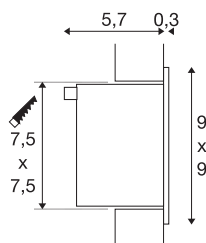

FRAME BASIC

Einbauleuchte, LED, 3000K, eckig, silbergrau, inkl. Blattfedern

Mit unserer FRAME Serie bieten wir Ihnen die platz sparende Lichtlösung für den Wand- und Deckeneinbau. Die LED Version ist mit einer hochwertigen Leuchtdiode bestückt und erhältlich in den Lichtfarben neutral- und warmweiß. Für den Betrieb des FRAME BASIC wird ein passender Konstantstromtreiber mit 350mA benötigt. Zum optional erhältlichen Zubehör gehören neben der Einbaudose und einem Unterputzrahmen auch eine Steckerleiste für die vereinfachte Verdrahtung. Diese Leuchte enthält eingebaute LED-Lampen.

TECHNISCHE DATEN

Art. Nr.	111262
IP Code	IP 20
Montage	Einbau
Montagedetails	Decke, Wand
Sekundär Strom / Spannung	350 mA
Schutzklasse	III
Wattage	1 W
Lumen	40 lm
Lichtfarbtemperatur	3000 Kelvin
Farbe	grau
CRI	90
LXXBXX Daten	L70B50
Lebensdauer	30000 h
Lichtstärkeverteilung	rotationssymmetrisch
Lichtaustritt	direkt
Breite	9 cm
Höhe	9 cm
Tiefe	6 cm
Nettogewicht	0.224 kg
Bruttogewicht	0.284 kg
Ausschnittsform	quadratisch
Einbaulänge	7.5 cm

Einbaubreite	7.5 cm
Einbautiefe	6.6 cm
BIG WHITE Seite	238