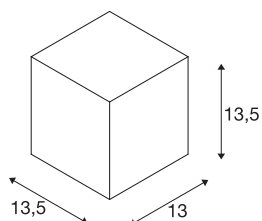

BIG THEO

Outdoor Wandleuchte, QPAR111, IP44, eckig, silbergrau, max. 75W

Wandleuchte der BIG THEO Serie gefertigt aus Aluminium und Glas welches das Leuchtmittel abdeckt. Durch die Schutzart IP44 ist sie für den Außenbereich geeignet. Der elektrische Anschluss der in mehreren Farbversionen verfügbaren Leuchte erfolgt an 230V Netzspannung. Die BIG THEO Serie beinhaltet des Weiteren alternative Wand-, sowie Deckenleuchten mit unterschiedlichen Fassungen und ist somit universell einsetzbar.

TECHNISCHE DATEN

Art. Nr.	229564
Fassung	GU10
Leuchtmittel	QPAR111
Anzahl Fassungen	1
Leuchtmittel inklusive	Nein
Anzahl unterschiedliche Lichtauslässe	1
IP Code	IP 44
Montage	Aufbau
Montagedetails	Wand
Primäre Nennspannung	220-240V ~50/60Hz
Schutzklasse	I
Wattage	75 W
Farbe	grau
Lichtaustritt	direkt
Breite	13 cm
Höhe	13.5 cm
Tiefe	13.5 cm
Nettogewicht	1.021 kg
Bruttogewicht	1.167 kg
BIG WHITE Seite	737