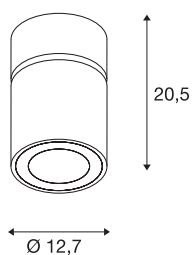

## SUPROS

**Indoor LED Deckenaufbauleuchte, rund, weiß, 3000K, 60° Reflektor, CRI90, 3380lm**

Die Leuchten Serie SUPROS überzeugt durch vielfältige Anwendungsmöglichkeiten, herausragende LED Technik und einem stimmigen Design. Mit ihrem sehr hohen Lichtstrom ist die SUPROS Produktfamilie ideal geeignet für den Austausch von leistungsintensiven, konventionellen Beleuchtungsanlagen. Der im Lieferumfang befindliche, breitabstrahlende Reflektor ist gegen separat erhältliche Reflektoren mit geringeren Abstrahlwinkeln ohne den Einsatz von Werkzeug austauschbar. Durch die werkseitig verbauten LED Treiber sind alle Leuchten der Serie für den direkten Anschluss an 230V Netzspannung geeignet.

## TECHNISCHE DATEN

Art. Nr.	1003284
Dreh- oder Schwenkbar	rotary bar and tiltable
IP Code	IP 20
Montage	Aufbau
Montagedetails	Decke
Primäre Nennspannung	220-240V ~50/60Hz
Sekundär Strom / Spannung	950 mA
Schutzklasse	I
Wattage	36 W
Umgebungstemperatur	25 °C
Höhe Einschaltstrom	18.6 A
Dauer Einschaltstrom	240 µs
Stroboskop-Effekt (SVM)	0.01
Lumen	3380 lm
Lichtfarbtemperatur	3000 Kelvin
Abstrahlwinkel	60 °
Farbe	weiß
CRI	90
LXXBXX Daten	L70B50
Lebensdauer	50000 h
Lichtstärkeverteilung	rotationssymmetrisch
Lichtaustritt	direkt

## Zubehör

114104	REFLEKTOR , für SU-PROS, 40°, inkl. Glas und Fixierring
114102	REFLEKTOR , für SU-PROS, 20°, inkl. Glas und Fixierring

Risikogruppe	1
Höhe	20.5 cm
Durchmesser	12.7 cm
Nettogewicht	1.37 kg
Bruttogewicht	1.465 kg