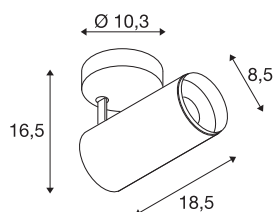

## NUMINOS® SPOT PHASE M

Indoor LED Deckenaufbauleuchte weiß/schwarz  
2700K 60°

NUMINOS ist das optimal aufeinander abgestimmte Leuchtensystem von SLV, das Funktion, Design und Technik vereint. Die unterschiedlichen Down- und Spotlights machen Tausend lichtgestalterische Optionen möglich. Wie mit dem NUMINOS® SPOT PHASE M Indoor Deckenaufbauleuchte LED, die durch ihre hochwertige Verarbeitungs- und Lichtqualität besticht. Das Spotlight ist ideal für die gezielte Akzentbeleuchtung oder auch Ausleuchtung größerer Flächen geeignet. Die Deckeneinbauleuchte überzeugt mit einer Leistungsaufnahme von 20,1 Watt, Lichtstrom von 1885 Lumen, Farbtemperatur von 2700 Kelvin und einem Farbwiedergabeindex von 95. Die leichte Installation ist dann nur noch Formsache. Wann entscheiden Sie sich für NUMINOS von SLV – die modulare Vielfalt erwartet Sie.

## TECHNISCHE DATEN

Art. Nr.	1004200
Dreh- oder Schwenkbar	rotary bar and tiltable
Montage	Aufbau
Montagedetails	Decke
Dimmbar	Ja
Technologie der Dimmung	Phasenabschnitt
Primäre Nennspannung	220-240V ~50/60Hz
Sekundär Strom / Spannung	500 mA
Schutzklasse	I
Wattage	20.1 W
minimale Umgebungstemperatur	-20 °C
maximale Umgebungstemperatur	30 °C
Anzahl Leuchten an LS B16A	50
Anzahl Leuchten an LS C16A	85
Höhe Einschaltstrom	13 A
Dauer Einschaltstrom	30 µs
Lumen	1885 lm
Lichtfarbtemperatur	2700 Kelvin
Abstrahlwinkel	60 °
Farbe	weiß
CRI	90
UGR ≤	22

## Zubehör

1006168	NUMINOS M , Frontring weiß
---------	-------------------------------

LXXBXX Daten	L80B50
Lebensdauer	50000 h
Lichtstärkeverteilung	rotationssymmetrisch
Lichtaustritt	direkt
Risikogruppe	1
Länge	18.5 cm
Höhe	16.5 cm
Durchmesser	8.5 cm
Nettogewicht	0.83 kg
Bruttogewicht	1.125 kg
BIG WHITE Seite	100