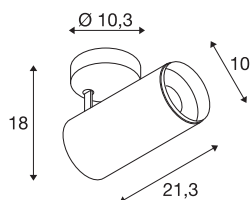

NUMINOS® SPOT PHASE L

Indoor LED Deckenaufbauleuchte schwarz/schwarz
4000K 60°

Das NUMINOS Leuchtensystem von SLV vereint Technik, Design und Funktionalität wie kein anderes. Mit vielfältigen Down- und Spotlights erleben Sie Tausend lichtgestalterische Möglichkeiten. Wie mit dem NUMINOS® SPOT PHASE L Indoor Deckenaufbauleuchte LED, die durch ihre hochwertige Verarbeitungs- und Lichtqualität besticht. So gestalten Sie eine hochwertige Ausleuchtung größerer Flächen oder setzen das Spotlight für die punktuelle Beleuchtung ein. Die Deckeneinbauleuchte überzeugt mit einer Leistungsaufnahme von 28 Watt, Lichtstrom von 2715 Lumen, Farbtemperatur von 4000 Kelvin und einem Farbwiedergabeindex von 90. Die Montage erledigen Sie dann im Handumdrehen. Wann entscheiden Sie sich für die modulare Vielfalt von SLV?

TECHNISCHE DATEN

Art. Nr.	1004308
Dreh- oder Schwenkbar	rotary bar and tiltable
Montage	Aufbau
Montagedetails	Decke
Dimmbar	Ja
Technologie der Dimmung	Phasenabschnitt
Primäre Nennspannung	220-240V ~50/60Hz
Sekundär Strom / Spannung	700 mA
Schutzklasse	I
Wattage	28 W
minimale Umgebungstemperatur	-20 °C
maximale Umgebungstemperatur	30 °C
Anzahl Leuchten an LS B16A	34
Anzahl Leuchten an LS C16A	58
Höhe Einschaltstrom	6 A
Dauer Einschaltstrom	40 µs
Lumen	2715 lm
Lichtfarbtemperatur	4000 Kelvin
Abstrahlwinkel	60 °
Farbe	schwarz
CRI	90
UGR ≤	22

Lichtquelle

791825	
--------	---

Zubehör

1006169	NUMINOS L , Frontring weiß
---------	-------------------------------

LXXBXX Daten	L80B50
Lebensdauer	50000 h
Lichtstärkeverteilung	rotationssymmetrisch
Lichtaustritt	direkt
Risikogruppe	1
Länge	21.3 cm
Höhe	18 cm
Durchmesser	10 cm
Nettogewicht	1.08 kg
Bruttogewicht	1.425 kg
BIG WHITE Seite	101