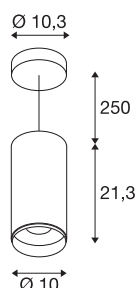

## NUMINOS® PD PHASE L

Indoor LED Pendelleuchte schwarz/schwarz 4000K 24°

NUMINOS ist das optimal aufeinander abgestimmte Leuchtensystem von SLV, das Funktion, Design und Technik vereint. So können Sie mit verschiedenen Down- und Spotlights Tausend lichtgestalterische Möglichkeiten erleben. Auch mit der NUMINOS® PD PHASE L Pendelleuchte, die mit bester Verarbeitungs- und Lichtqualität überzeugt. Mit dem Spotlight entscheiden Sie sich für die punktuelle Beleuchtung oder für eine hochwertige Ausleuchtung größerer Flächen. Die Deckeneinbauleuchte überzeugt mit einer Leistungsaufnahme von 28 Watt, Lichtstrom von 2675 Lumen, Farbtemperatur von 4000 Kelvin und einem Farbwiedergabeindex von 90. Die einfache Installation ist dann nur noch Formsache. Wann entscheiden Sie sich für NUMINOS von SLV – die modulare Vielfalt erwartet Sie.

## TECHNISCHE DATEN

Art. Nr.	1004354
Montage	Aufbau
Montagedetails	Decke, Decke mit Zubehör
Dimmbar	Ja
Technologie der Dimmung	Phasenabschnitt
Primäre Nennspannung	220-240V ~50/60Hz
Sekundär Strom / Spannung	700 mA
Schutzklasse	I
Wattage	28 W
minimale Umgebungstemperatur	-20 °C
maximale Umgebungstemperatur	30 °C
Anzahl Leuchten an LS B16A	34
Anzahl Leuchten an LS C16A	58
Höhe Einschaltstrom	6 A
Dauer Einschaltstrom	40 µs
Lumen	2675 lm
Lichtfarbtemperatur	4000 Kelvin
Abstrahlwinkel	24 °
Farbe	schwarz
CRI	90
UGR ≤	19
LXXBXX Daten	L80B50

## Zubehör

1006169	NUMINOS L , Frontring weiß
---------	-------------------------------

Lebensdauer	50000 h
Lichtstärkeverteilung	rotationssymmetrisch
Lichtaustritt	direkt
Risikogruppe	1
Höhe	21.3 cm
Durchmesser	10 cm
Pendellänge	250 cm
Nettogewicht	1.305 kg
Bruttogewicht	1.53 kg
BIG WHITE Seite	109