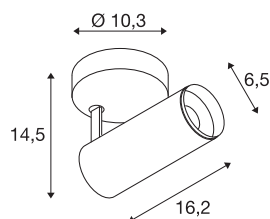

NUMINOS® SPOT DALI S

Indoor LED Deckenaufbauleuchte schwarz/schwarz
3000K 60°

Design, Technik und Funktion in Perfektion: NUMINOS ist das Leuchtensystem von SLV, das alles vereint. Mit verschiedenen Down- und Spotlights sorgen Sie für Tausend lichtgestalterische Möglichkeiten. Wie mit dem NUMINOS® SPOT DALI S Indoor Deckenaufbauleuchte LED, die durch ihre hochwertige Verarbeitungs- und Lichtqualität besticht. Das Spotlight ist perfekt für die gezielte Akzentbeleuchtung oder auch Ausleuchtung größerer Flächen geeignet. Die Deckeneinbauleuchte überzeugt mit einer Leistungsaufnahme von 10,42 Watt, Lichtstrom von 1020 Lumen, Farbtemperatur von 3000 Kelvin und einem Farbwiedergabeindex von 90. Die Installation gestaltet sich dann im Handumdrehen. Wann entscheiden Sie sich für NUMINOS von SLV – die modulare Vielfalt erwartet Sie.

TECHNISCHE DATEN

Art. Nr.	1004396
Dreh- oder Schwenkbar	rotary bar and tiltable
Montage	Aufbau
Montagedetails	Decke, Wand
Dimmbar	Ja
Technologie der Dimmung	DALI
Primäre Nennspannung	220-240V ~50/60Hz
Sekundär Strom / Spannung	250 mA
Schutzklasse	I
Wattage	10.42 W
minimale Umgebungstemperatur	-20 °C
maximale Umgebungstemperatur	40 °C
Anzahl Leuchten an LS B16A	72
Anzahl Leuchten an LS C16A	122
Höhe Einschaltstrom	52 A
Dauer Einschaltstrom	1 µs
Lumen	1020 lm
Lichtfarbtemperatur	3000 Kelvin
Abstrahlwinkel	60 °
Farbe	schwarz
CRI	90
UGR ≤	19

Lichtquelle

791815	
--------	---

Zubehör

1006167	NUMINOS S , Frontring weiß
---------	-------------------------------

LXXBXX Daten	L80B50
Lebensdauer	50000 h
Lichtstärkeverteilung	rotationssymmetrisch
Lichtaustritt	direkt
Risikogruppe	1
Länge	16.2 cm
Höhe	14.5 cm
Durchmesser	6.5 cm
Nettogewicht	0.66 kg
Bruttogewicht	0.95 kg
BIG WHITE Seite	100