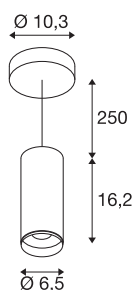

## NUMINOS® PD DALI S

Indoor LED Pendelleuchte weiß/schwarz 2700K 60°

Das NUMINOS Leuchtensystem von SLV vereint Funktion, Design und Technik auf perfekte Art und Weise. Mit unterschiedlichen Down- und Spotlights sorgen Sie für Tausend lichtgestalterische Möglichkeiten. Wie mit dem NUMINOS® PD DALI S Pendelleuchte, die durch ihre hochwertige Verarbeitungs- und Lichtqualität besticht. Mit dem Spotlight entscheiden Sie sich für die punktuelle Beleuchtung oder für eine hochwertige Ausleuchtung größerer Flächen. Die Deckeneinbauleuchte überzeugt mit einer Leistungsaufnahme von 10,42 Watt, Lichtstrom von 980 Lumen, Farbtemperatur von 2700 Kelvin und einem Farbwiedergabeindex von 90. Die Montage erledigen Sie dann im Handumdrehen. Wann entscheiden Sie sich für NUMINOS von SLV – die modulare Vielfalt erwartet Sie.

## TECHNISCHE DATEN

Art. Nr.	1004440
Montage	Aufbau
Montagedetails	Decke, Decke mit Zubehör
Dimmbar	Ja
Technologie der Dimmung	DALI
Primäre Nennspannung	220-240V ~50/60Hz
Sekundär Strom / Spannung	250 mA
Schutzklasse	I
Wattage	10.42 W
minimale Umgebungstemperatur	-20 °C
maximale Umgebungstemperatur	40 °C
Anzahl Leuchten an LS B16A	72
Anzahl Leuchten an LS C16A	122
Höhe Einschaltstrom	52 A
Dauer Einschaltstrom	1 µs
Lumen	980 lm
Lichtfarbtemperatur	2700 Kelvin
Abstrahlwinkel	60 °
Farbe	weiß
CRI	90
UGR ≤	19
LXXBXX Daten	L80B50

## Zubehör

1006167	NUMINOS S , Frontring weiß
---------	-------------------------------

Lebensdauer	50000 h
Lichtstärkeverteilung	rotationssymmetrisch
Lichtaustritt	direkt
Risikogruppe	1
Höhe	16.2 cm
Durchmesser	6.5 cm
Pendellänge	250 cm
Nettogewicht	1 kg
Bruttogewicht	1.15 kg
BIG WHITE Seite	108