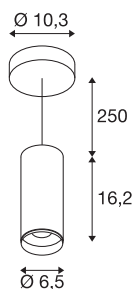

NUMINOS® PD DALI S

Indoor LED Pendelleuchte schwarz/schwarz 4000K
36°

Das NUMINOS Leuchtensystem von SLV vereint Technik, Design und Funktionalität wie kein anderes. Mit vielfältigen Down- und Spotlights erleben Sie Tausend lichtgestalterische Möglichkeiten. Auch mit der NUMINOS® PD DALI S Pendelleuchte, die mit bester Verarbeitungs- und Lichtqualität überzeugt. Das Spotlight ist perfekt für die gezielte Akzentbeleuchtung oder auch Ausleuchtung größerer Flächen geeignet. Die Pendelleuchte kann mit einer Leistungsaufnahme von 10,42 Watt, Lichtstrom von 1100 Lumen, Farbtemperatur von 4000 Kelvin und einem hohen Farbwiedergabeindex von über 90 überzeugen. Die Installation gestaltet sich dann im Handumdrehen. Wann entscheiden Sie sich für NUMINOS von SLV – die modulare Vielfalt erwartet Sie.

TECHNISCHE DATEN

Art. Nr.	1004451
Montage	Aufbau
Montagedetails	Decke, Decke mit Zubehör
Dimmbar	Ja
Technologie der Dimmung	DALI
Primäre Nennspannung	220-240V ~50/60Hz
Sekundär Strom / Spannung	250 mA
Schutzklasse	I
Wattage	10.42 W
minimale Umgebungstemperatur	-20 °C
maximale Umgebungstemperatur	40 °C
Anzahl Leuchten an LS B16A	72
Anzahl Leuchten an LS C16A	122
Höhe Einschaltstrom	52 A
Dauer Einschaltstrom	1 µs
Lumen	1100 lm
Lichtfarbtemperatur	4000 Kelvin
Abstrahlwinkel	36 °
Farbe	schwarz
CRI	90
UGR ≤	16
LXXBXX Daten	L80B50

Lichtquelle

791831	
--------	-----------------------------------------------------------------------------------

Zubehör

1006167	NUMINOS S , Frontring weiß
---------	-------------------------------

Lebensdauer	50000 h
Lichtstärkeverteilung	rotationssymmetrisch
Lichtaustritt	direkt
Risikogruppe	1
Höhe	16.2 cm
Durchmesser	6.5 cm
Pendellänge	250 cm
Nettogewicht	0.886 kg
Bruttogewicht	1.098 kg
BIG WHITE Seite	108