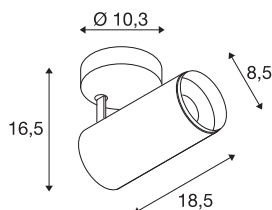

NUMINOS® SPOT DALI M

Indoor LED Deckenaufbauleuchte schwarz/schwarz
3000K 60°

Design, Technik und Funktion in Perfektion: NUMINOS ist das Leuchtensystem von SLV, das alles vereint. So können Sie mit verschiedenen Down- und Spotlights Tausend lichtgestalterische Möglichkeiten erleben. Wie mit dem NUMINOS® SPOT DALI M Indoor Deckenaufbauleuchte LED, die durch ihre hochwertige Verarbeitungs- und Lichtqualität besticht. Mit dem Spotlight entscheiden Sie sich für die punktuelle Beleuchtung oder für eine hochwertige Ausleuchtung größerer Flächen. Die Deckeneinbauleuchte überzeugt mit einer Leistungsaufnahme von 20,1 Watt, Lichtstrom von 1880 Lumen, Farbtemperatur von 3000 Kelvin und einem Farbwiedergabeindex von 90. Die einfache Installation ist dann nur noch Formsache. Wann entscheiden Sie sich für NUMINOS von SLV – die modulare Vielfalt erwartet Sie.

TECHNISCHE DATEN

Art. Nr.	1004492
Dreh- oder Schwenkbar	rotary bar and tiltable
Montage	Aufbau
Montagedetails	Decke
Dimmbar	Ja
Technologie der Dimmung	DALI
Primäre Nennspannung	220-240V ~50/60Hz
Sekundär Strom / Spannung	500 mA
Schutzklasse	I
Wattage	20.1 W
minimale Umgebungstemperatur	-20 °C
maximale Umgebungstemperatur	30 °C
Anzahl Leuchten an LS B16A	8
Anzahl Leuchten an LS C16A	16
Höhe Einschaltstrom	10 A
Dauer Einschaltstrom	30 µs
Lumen	1880 lm
Lichtfarbtemperatur	3000 Kelvin
Abstrahlwinkel	60 °
Farbe	schwarz
CRI	90
UGR ≤	22

Lichtquelle

791822	
--------	---

Zubehör

1006168	NUMINOS M , Frontring weiß
---------	----------------------------

LXXBXX Daten	L80B50
Lebensdauer	50000 h
Lichtstärkeverteilung	rotationssymmetrisch
Lichtaustritt	direkt
Risikogruppe	1
Länge	18.5 cm
Höhe	16.5 cm
Durchmesser	8.5 cm
Nettogewicht	0.89 kg
Bruttogewicht	1.19 kg
BIG WHITE Seite	100