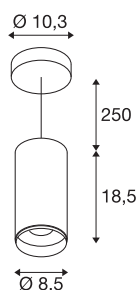

NUMINOS® PD DALI M

Indoor LED Pendelleuchte weiß/schwarz 2700K 24°

Das NUMINOS Leuchtensystem von SLV vereint Funktion, Design und Technik auf gekonnte Art und Weise. So können Sie mit unterschiedlichen Down- und Spotlights Tausend lichtgestalterische Möglichkeiten erleben. Wie mit dem NUMINOS® PD DALI M Pendelleuchte, die durch ihre hochwertige Verarbeitungs- und Lichtqualität besticht. Das Spotlight ist perfekt für die gezielte Akzentbeleuchtung oder auch Ausleuchtung größerer Flächen geeignet. Die Pendelleuchte kann mit einer Leistungsaufnahme von 20,1 Watt, Lichtstrom von 1925 Lumen, Farbtemperatur von 2700 Kelvin und einem hohen Farbwiedergabeindex von über 90 überzeugen. Die einfache Installation ist dann nur noch Formsache. Wann entscheiden Sie sich für NUMINOS von SLV – die modulare Vielfalt erwartet Sie.

TECHNISCHE DATEN

Art. Nr.	1004534
Montage	Aufbau
Montagedetails	Decke, Decke mit Zubehör
Dimmbar	Ja
Technologie der Dimmung	DALI
Primäre Nennspannung	220-240V ~50/60Hz
Sekundär Strom / Spannung	500 mA
Schutzklasse	I
Wattage	20.1 W
minimale Umgebungstemperatur	-20 °C
maximale Umgebungstemperatur	30 °C
Anzahl Leuchten an LS B16A	8
Anzahl Leuchten an LS C16A	16
Höhe Einschaltstrom	10 A
Dauer Einschaltstrom	30 µs
Lumen	1925 lm
Lichtfarbtemperatur	2700 Kelvin
Abstrahlwinkel	24 °
Farbe	weiß
CRI	90
UGR ≤	16
LXXBXX Daten	L80B50

Lichtquelle

791800	
--------	---

Zubehör

1006168	NUMINOS M , Frontring weiß
---------	-------------------------------

Lebensdauer	50000 h
Lichtstärkeverteilung	rotationssymmetrisch
Lichtaustritt	direkt
Risikogruppe	1
Höhe	18.5 cm
Durchmesser	8.5 cm
Pendellänge	250 cm
Nettogewicht	1.25 kg
Bruttogewicht	1.4 kg
BIG WHITE Seite	108