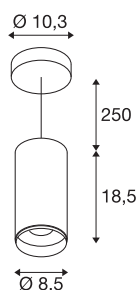

NUMINOS® PD DALI M

Indoor LED Pendelleuchte weiß/schwarz 3000K 24°

NUMINOS ist das bestmöglich aufeinander abgestimmte Leuchtsystem von SLV, das Funktion, Design und Technik vereint. Die unterschiedlichen Down- und Spotlights machen Tausend lichtgestalterische Optionen möglich. Auch mit der NUMINOS® PD DALI M Pendelleuchte, die mit bester Verarbeitungs- und Lichtqualität überzeugt. So gestalten Sie eine hochwertige Ausleuchtung größerer Flächen oder setzen das Spotlight für die punktuelle Beleuchtung ein. Die Pendelleuchte kann mit einer Leistungsaufnahme von 20,1 Watt, Lichtstrom von 1955 Lumen, Farbtemperatur von 3000 Kelvin und einem hohen Farbwiedergabeindex von über 90 überzeugen. Die Installation gestaltet sich dann im Handumdrehen. Wann entscheiden Sie sich für NUMINOS® von SLV?

TECHNISCHE DATEN

Art. Nr.	1004542
Montage	Aufbau
Montagedetails	Decke, Decke mit Zubehör
Dimmbar	Ja
Technologie der Dimmung	DALI
Primäre Nennspannung	220-240V ~50/60Hz
Sekundär Strom / Spannung	500 mA
Schutzklasse	I
Wattage	20.1 W
minimale Umgebungstemperatur	-20 °C
maximale Umgebungstemperatur	30 °C
Anzahl Leuchten an LS B16A	8
Anzahl Leuchten an LS C16A	16
Höhe Einschaltstrom	10 A
Dauer Einschaltstrom	30 µs
Lumen	1955 lm
Lichtfarbtemperatur	3000 Kelvin
Abstrahlwinkel	24 °
Farbe	weiß
CRI	90
UGR ≤	16
LXXBXX Daten	L80B50

Lichtquelle

791822	
--------	-----------------------------------------------------------------------------------

Zubehör

1006168	NUMINOS M , Frontring weiß
---------	----------------------------

Lebensdauer	50000 h
Lichtstärkeverteilung	rotationssymmetrisch
Lichtaustritt	direkt
Risikogruppe	1
Höhe	18.5 cm
Durchmesser	8.5 cm
Pendellänge	250 cm
Nettogewicht	1.25 kg
Bruttogewicht	1.4 kg
BIG WHITE Seite	108