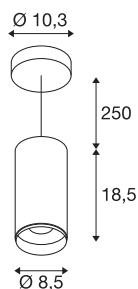

TECHNISCHE DATEN

| | |
|------------------------------|--------------------------|
| Art. Nr. | 1004546 |
| Montage | Aufbau |
| Montagedetails | Decke, Decke mit Zubehör |
| Dimmbar | Ja |
| Technologie der Dimmung | DALI |
| Primäre Nennspannung | 220-240V ~50/60Hz |
| Sekundär Strom / Spannung | 500 mA |
| Schutzklasse | I |
| Wattage | 20.1 W |
| minimale Umgebungstemperatur | -20 °C |
| maximale Umgebungstemperatur | 30 °C |
| Anzahl Leuchten an LS B16A | 8 |
| Anzahl Leuchten an LS C16A | 16 |
| Höhe Einschaltstrom | 10 A |
| Dauer Einschaltstrom | 30 µs |
| Lumen | 2125 lm |
| Lichtfarbtemperatur | 4000 Kelvin |
| Abstrahlwinkel | 24 ° |
| Farbe | schwarz |
| CRI | 90 |
| UGR ≤ | 19 |
| LXXBXX Daten | L80B50 |

Lichtquelle

| | |
|--------|---|
| 791825 |  |
|--------|---|

Zubehör

| | |
|---------|----------------------------|
| 1006168 | NUMINOS M , Frontring weiß |
|---------|----------------------------|

| | |
|-----------------------|----------------------|
| Lebensdauer | 50000 h |
| Lichtstärkeverteilung | rotationssymmetrisch |
| Lichtaustritt | direkt |
| Risikogruppe | 1 |
| Höhe | 18.5 cm |
| Durchmesser | 8.5 cm |
| Pendellänge | 250 cm |
| Nettogewicht | 1.25 kg |
| Bruttogewicht | 1.4 kg |
| BIG WHITE Seite | 108 |