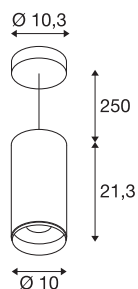

NUMINOS® PD DALI L

Indoor LED Pendelleuchte schwarz/schwarz 4000K 60°

Das NUMINOS Leuchtensystem von SLV vereint Technik, Design und Funktionalität wie kein anderes. Mit unterschiedlichen Down- und Spotlights sorgen Sie für Tausend lichtgestalterische Möglichkeiten. Dazu gehört auch NUMINOS® PD DALI L, die als Pendelleuchte durch beste Verarbeitungs- und Lichtqualität besticht. Das Spotlight ist ideal für die gezielte Akzentbeleuchtung oder auch Ausleuchtung größerer Flächen geeignet. Die Pendelleuchte kann mit einer Leistungsaufnahme von 28 Watt, Lichtstrom von 2715 Lumen, Farbtemperatur von 4000 Kelvin und einem hohen Farbwiedergabeindex von über 90 überzeugen. Die Installation gestaltet sich dann im Handumdrehen. Wann entscheiden Sie sich für NUMINOS von SLV – die modulare Vielfalt erwartet Sie.

TECHNISCHE DATEN

Art. Nr.	1004644
Montage	Aufbau
Montagedetails	Decke, Decke mit Zubehör
Dimmbar	Ja
Technologie der Dimmung	DALI
Primäre Nennspannung	220-240V ~50/60Hz
Sekundär Strom / Spannung	700 mA
Schutzklasse	I
Wattage	28 W
minimale Umgebungstemperatur	-20 °C
maximale Umgebungstemperatur	30 °C
Anzahl Leuchten an LS B16A	35
Anzahl Leuchten an LS C16A	60
Höhe Einschaltstrom	30 A
Dauer Einschaltstrom	2 µs
Lumen	2715 lm
Lichtfarbtemperatur	4000 Kelvin
Abstrahlwinkel	60 °
Farbe	schwarz
CRI	90
UGR ≤	22
LXXBXX Daten	L80B50

Lichtquelle

791825	
--------	---

Zubehör

1006169	NUMINOS L , Frontring weiß
---------	-------------------------------

Lebensdauer	50000 h
Lichtstärkeverteilung	rotationssymmetrisch
Lichtaustritt	direkt
Risikogruppe	1
Höhe	21.3 cm
Durchmesser	10 cm
Pendellänge	250 cm
Nettogewicht	1.55 kg
Bruttogewicht	1.7 kg
BIG WHITE Seite	109