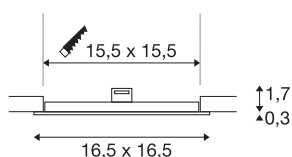

## TECHNISCHE DATEN

Art. Nr.	1004698
IP Code	IP 20
Montage	Einbau
Montagedetails	Decke
Sekundär Strom / Spannung	350 mA
Schutzklasse	III
Wattage	12 W
Betriebswirkungsgrad (LOR)	0,64
Lumen	880 lm
Lichtfarbtemperatur	4000 Kelvin
Abstrahlwinkel	110 °
Farbe	weiß
CRI	90
Lebensdauer	50000 h
Risikogruppe	1
Länge	16.5 cm
Breite	16.5 cm
Höhe	2 cm
Nettogewicht	0.232 kg
Bruttogewicht	0.317 kg
Ausschnittsform	quadratisch
Einbaulänge	15.5 cm