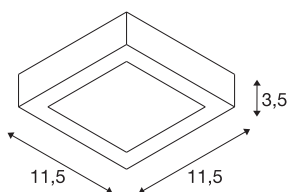

## TECHNISCHE DATEN

Art. Nr.	1004703
IP Code	IP 20
Montage	Aufbau
Montagedetails	Decke, Wand
Dimmbar	Ja
Technologie der Dimmung	Phasenabschnitt
Primäre Nennspannung	220-240V ~50/60Hz
Sekundär Strom / Spannung	200 mA
Schutzklasse	I
Wattage	8.2 W
Betriebswirkungsgrad (LOR)	0,49
Anzahl Leuchten an LS B16A	92
Anzahl Leuchten an LS C16A	92
Höhe Einschaltstrom	3.4 A
Dauer Einschaltstrom	40 µs
Stroboskop-Effekt (SVM)	0.07
Lumen	440 lm
Lichtfarbtemperatur	4000 Kelvin
Abstrahlwinkel	110 °
Farbe	weiß
CRI	90
Lebensdauer	50000 h

## Lichtquelle

1807461		<b>Risikogruppe</b>	1
		<b>Länge</b>	11.5 cm
		<b>Breite</b>	11.5 cm
		<b>Höhe</b>	3.5 cm
		<b>Nettogewicht</b>	0.27 kg
		<b>Bruttogewicht</b>	0.289 kg