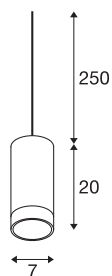

### TECHNISCHE DATEN

Art. Nr.	1002938
Fassung	GU10
Anzahl Fassungen	1
IP Code	IP 20
Montagedetails	Decke mit Zubehör
Primäre Nennspannung	220-240V ~50/60Hz
Schutzklasse	I
Wattage	10 W
Farbe	grau
Lichtaustritt	direkt
Höhe	20 cm
Durchmesser	7 cm
Pendellänge	250 cm
Nettogewicht	0.654 kg
Bruttogewicht	0.825 kg