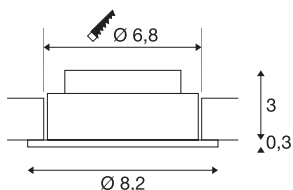

## NEW TRIA 68 I CS

**Indoor LED Deckeneinbauleuchte schwarz rund 2700K  
38° inkl. Treiber Clipfedern**

Besonders angenehmes Licht für Ihre Wohn- und Geschäftsräume erhalten Sie durch die fest verbaute Premium LED in der Deckeneinbauleuchte NEW TRIA 68 I CS. Mit einem CRI-Wert von größer gleich 80 ist die NEW TRIA 68 I CS gut für die farbechte Beleuchtung von Verkaufsräumen oder für Büroräume geeignet. Durch eine zu erwartende Lebensdauer von 40.000 Stunden ist diese Deckeneinbauleuchte nachhaltig und wartungsarm.

## TECHNISCHE DATEN

Art. Nr.	1003058
Dreh- oder Schwenkbar	tiltable
IP Code	IP20
Montage	Einbau
Montagedetails	Decke
Primäre Nennspannung	100-240V ~50/60Hz
Sekundär Strom / Spannung	350 mA
Schutzklasse	II
Wattage	4 W
minimale Umgebungstemperatur	-20 °C
maximale Umgebungstemperatur	40 °C
Höhe Einschaltstrom	10 A
Dauer Einschaltstrom	92 µs
Stroboskop-Effekt (SVM)	0.01
Lumen	330 lm
Lichtfarbtemperatur	2700 Kelvin
Abstrahlwinkel	38 °
Farbe	schwarz
CRI	80
LXXBXX Daten	L70B50
Lebensdauer	40000 h
Risikogruppe	0

## Lichtquelle

916479	
--------	---

Höhe	3.5 cm
Durchmesser	8.2 cm
Nettogewicht	0.198 kg
Bruttogewicht	0.244 kg
Ausschnittsform	rund
Einbautiefe	3.5 cm
Einbaudurchmesser	6.8 cm