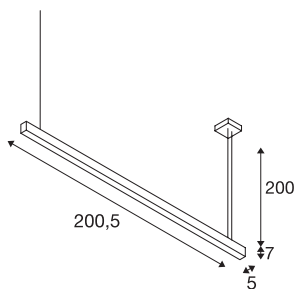

GLENOS

LED, 4000K, schwarz, 2 m, 85W

Die mit einem hochleistungs LED Strip versehene GLENOS Pendelleuchte bietet Ihnen eine leistungsstarke LED Beleuchtung der Extraklasse. Die in mehreren Längen und Farbvarianten erhältlichen Pendelleuchten sind mit einer 2,50 m langen Zuleitung versehen, welche individuell kürzbar ist. Die GLENOS Pendelleuchte ist aufgrund des dimmbaren LED Treibers anschlussfertig für 230 V Netzspannung.

TECHNISCHE DATEN

Art. Nr.	1001409
Anzahl unterschiedliche Lichtauslässe	1
IP Code	IP 20
Montage	Aufbau
Montagedetails	Decke
Primäre Nennspannung	220-240V ~50/60Hz
Sekundär Strom / Spannung	1000 mA
Schutzklasse	I
Wattage	85 W
minimale Umgebungstemperatur	-20 °C
maximale Umgebungstemperatur	50 °C
Höhe Einschaltstrom	30 A
Dauer Einschaltstrom	300 µs
Stroboskop-Effekt (SVM)	0
Lumen	6600 lm
Lichtfarbtemperatur	4000 Kelvin
Farbe	schwarz
CRI	80
UGR ≤	28
LXXBXX Daten	L70B50
Lebensdauer	35000 h
Lichtstärkeverteilung	axensymmetrisch

Lichtquelle

916328	
--------	---

Lichtaustritt	direkt
Länge	205 cm
Breite	5 cm
Höhe	7 cm
Pendellänge	200 cm
Nettogewicht	4.491 kg
Bruttogewicht	5.353 kg
BIG WHITE Seite	291