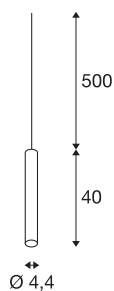

FITU

E27 Indoor Pendelleuchte schwarz 5m Kabel mit offenem Kabelende

Die schmale Version der FITU Pendelleuchte mit offenem Kabelende lässt sich in beliebigen Farbvarianten mit unseren FITU Deckenrosetten kombinieren. Durch den verbauten E27 Sockel ist die Leuchte für LED- und Energiesparleuchtmittel geeignet. Die Pendellänge beträgt 500 cm und kann bei der Montage entsprechend eingekürzt werden. Fertig für den direkten Anschluss an 230V Netzspannung.

TECHNISCHE DATEN

Art. Nr.	1002558
Fassung	E27
Anzahl Fassungen	1
IP Code	IP 20
Montage	Aufbau
Montagedetails	Decke mit Zubehör
Primäre Nennspannung	220-240V ~50/60Hz
Schutzklasse	II
Wattage	60 W
maximale Umgebungstemperatur	30 °C
Farbe	schwarz
Lichtaustritt	diffus
Höhe	40 cm
Durchmesser	4.4 cm
Nettogewicht	0.673 kg
Bruttogewicht	0.896 kg