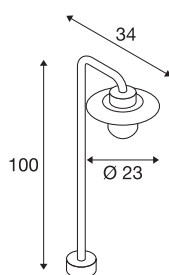

MOLAT POLE

Outdoor Stehleuchte, IP44, E27, anthrazit, max. 60W

Die mit einer E27 Fassung ausgestatteten Stehleuchte MOLAT POLE besteht aus lackiertem Aluminium und einem Glas, welches die verbaute Fassung abdeckt. Der am gekrümmten Ausleger montierte Leuchtenkopf ist starr nach unten gerichtet. Durch die Schutzart IP44 ist sie für den Außenbereich geeignet. Zur Vervollständigung der Außenbeleuchtung ist ebenfalls eine Wandleuchte verfügbar. Der elektrische Anschluss der in anthrazit verfügbaren Leuchten erfolgt an 230V Netzspannung.

TECHNISCHE DATEN

Art. Nr.	1000822
Fassung	E27
Anzahl Fassungen	1
IP Code	IP 44
Schlagfestigkeitsklasse	IK 02
Schlagfestigkeit	0.2 Joule
Montage	Aufbau
Montagedetails	Boden
Primäre Nennspannung	220-240V ~50/60Hz
Schutzklasse	I
Wattage	60 W
Farbe	anthrazit
Lichtstärkeverteilung	rotationssymmetrisch
Lichtaustritt	diffus
Höhe	100 cm
Tiefe	34 cm
Durchmesser	23 cm
Nettogewicht	2.223 kg
Bruttogewicht	3.049 kg
BIG WHITE Seite	661

Zubehör

230060	ERDSPIESS , für VAP SLIM 30/60/90, VAP, BERRA und SITRA, Stahl verzinkt
--------	---