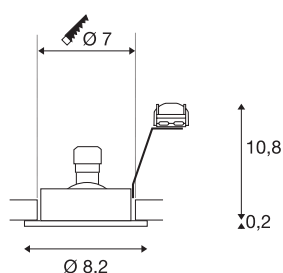

NEW TRIA 68

Indoor Deckeneinbauleuchte, QPAR51 alu gebürstet
50W

Die runde Hochvoltversion unserer beliebten NEW TRIA Einbauleuchten Serie ist erhältlich in den Gehäusefarben weiß, schwarz und aluminium gebürstet. Der Schwenkbereich des Einbaustrahlers garantiert Ihnen die individuelle Ausrichtung des Lichtkegels, ganz gleich ob Sie sich für den Einsatz von Halogen- oder LED Retrofit-Leuchtmitteln entscheiden. Die speziell für 68mm Lochdurchmesser konzipierte NEW TRIA 68 Einbauleuchte wird fertig für den direkten Anschluss an 230V Wechselspannung geliefert. Im Lieferumfang des Produktes befinden sich Clip- sowie Blattfedern für die komfortable Anpassung an die jeweilige Montagesituation.

TECHNISCHE DATEN

Art. Nr.	1001982
Fassung	GU10
Anzahl Fassungen	1
Schwenkbereich	30 °
Dreh- oder Schwenkbar	tiltable
IP Code	IP 20
Montage	Einbau
Montagedetails	Decke
Primäre Nennspannung	220-240V ~50/60Hz
Schutzklasse	II
Wattage	50 W
Farbe	aluminium
Lichtaustritt	direkt
Höhe	11 cm
Durchmesser	8.2 cm
Nettogewicht	0.152 kg
Bruttogewicht	0.188 kg
Ausschnittsform	rund
Einbautiefe	13.5 cm
Einbaudurchmesser	7 cm