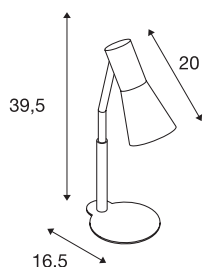

PHELIA

Tischleuchte, QPAR51, schwarz, max. 35W

Die in mehreren Farbvarianten erhältliche Tischleuchte PHELIA überzeugt durch ihren eleganten konischen Leuchtschirm und ihre puristische Erscheinung. Die aus Aluminium und Stahl gefertigte Leuchte ist durch den verbauten GU10 Sockel für Halogen- sowie LED-Leuchtmittel geeignet.

TECHNISCHE DATEN

Art. Nr.	146000
Fassung	GU10
Anzahl Fassungen	1
Anzahl unterschiedliche Lichtauslässe	1
Schwenkbereich	90 °
Horizontaler Drehbereich	350 °
Dreh- oder Schwenkbar	rotary bar and tiltable
IP Code	IP 20
Schlagfestigkeitsklasse	IK 03
Schlagfestigkeit	0.35 Joule
Montage	Mobil
Primäre Nennspannung	220-240V ~50/60Hz
Schutzklasse	I
Wattage	35 W
Farbe	schwarz
Lichtaustritt	direkt
Länge	24 cm
Breite	12 cm
Höhe	42 cm
Nettogewicht	1.229 kg
Bruttogewicht	1.484 kg