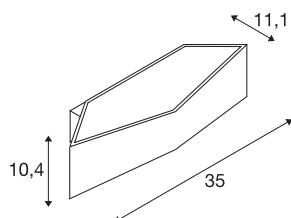

## TECHNISCHE DATEN

Art. Nr.	151741
IP Code	IP 20
Montage	Aufbau
Montagedetails	Wand
Dimmbar	Ja
Technologie der Dimmung	Dim-to-Warm, Phasenanschnitt, Phasenabschnitt
Primäre Nennspannung	220-240V ~50/60Hz
Sekundär Strom / Spannung	500 mA
Schutzklasse	I
Wattage	21 W
Stroboskop-Effekt (SVM)	0.03
Lumen	100-1030 lm
Lichtfarbtemperatur	2000-3000 Kelvin
Farbe	weiß
CRI	90
LXXBXX Daten	L70B50
Lebensdauer	30000 h
Breite	35 cm
Höhe	10.4 cm
Tiefe	11.1 cm
Nettogewicht	1.097 kg
Bruttogewicht	1.46 kg