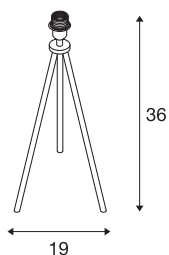

FENDA

Tischleuchte, Leuchtenfuß, A60, schwarz, ohne Schirm, max. 40W, inkl. Schalter im Netzkabel

Der in schwarz gehaltene FENDA Tischleuchtenfuß aus dem FENDA Mix & Match System ermöglicht eine einfache Kombination mit FENDA Leuchenschirmen, passend zum Ambiente oder mit farbigen Akzenten in aktuellen Trendfarben. Durch den verbauten E27 Sockel ist die Leuchte für LED- und Energiesparleuchtmittel geeignet. Der FENDA Leuchtenfuß wird mit einer Zuleitung samt Netzstecker und integriertem Fußschalter geliefert. Das Produkt ist fertig für den direkten Anschluss an 230V.

TECHNISCHE DATEN

Art. Nr.	155540
Fassung	E27
Anzahl Fassungen	1
IP Code	IP 20
Schlagfestigkeitsklasse	IK 03
Schlagfestigkeit	0.35 Joule
Montage	Mobil
Primäre Nennspannung	220-240V ~50/60Hz
Schutzklasse	II
Wattage	40 W
maximale Umgebungstemperatur	40 °C
Farbe	schwarz
Breite	19 cm
Höhe	36 cm
Nettogewicht	0.633 kg
Bruttogewicht	0.823 kg
BIG WHITE Seite	447