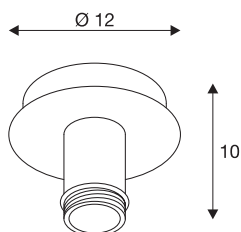

FENDA

Deckenleuchte, Deckenrosette, A60, schwarz, ohne Schirm, max. 60W

Die FENDA Deckenrosette aus unserem MIX & MATCH System ermöglicht eine individuelle Zusammenstellung mit unseren verschiedenfarbigen FENDA Leuchtschirmen. Durch den verbauten E27 Sockel ist die Leuchte für LED- und Energiesparleuchtmittel geeignet.

TECHNISCHE DATEN

| | |
|----------------------|-------------------|
| Art. Nr. | 155550 |
| Fassung | E27 |
| Anzahl Fassungen | 1 |
| IP Code | IP 20 |
| Montage | Aufbau |
| Montagedetails | Decke |
| Primäre Nennspannung | 220-240V ~50/60Hz |
| Schutzklasse | I |
| Wattage | 60 W |
| Farbe | schwarz |
| Höhe | 10 cm |
| Durchmesser | 12 cm |
| Nettogewicht | 0.355 kg |
| Bruttogewicht | 0.484 kg |
| BIG WHITE Seite | 266 |