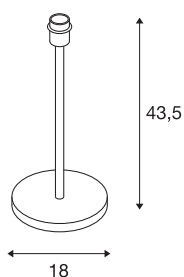

## FENDA

**Tischleuchte, Leuchtenfuß, A60, metall gebürstet, ohne Schirm, max. 60W**

Mit der FENDA Tischleuchte bieten wir ein neues Grunddesign für Wohnraumleuchten an. Der metall gebürstete Leuchtenfuß ermöglicht die Kombination mit diversen Schirmen aus der FENDA Serie. Vorbereitet für die Aufnahme von LED- oder Energiesparlampen mit E27 Sockel, ist die FENDA fertig für den direkten Anschluss an 230V Netzspannung. Darüber hinaus verfügt sie über einen, in der Zuleitung verbauten, Schalter.

## TECHNISCHE DATEN

|                              |                   |
|------------------------------|-------------------|
| Art. Nr.                     | 155785            |
| Fassung                      | E27               |
| Anzahl Fassungen             | 1                 |
| IP Code                      | IP 20             |
| Schlagfestigkeitsklasse      | IK 03             |
| Schlagfestigkeit             | 0.35 Joule        |
| Montage                      | Mobil             |
| Primäre Nennspannung         | 220-240V ~50/60Hz |
| Schutzklasse                 | II                |
| Wattage                      | 60 W              |
| maximale Umgebungstemperatur | 40 °C             |
| Farbe                        | nickel            |
| Höhe                         | 43.5 cm           |
| Durchmesser                  | 18 cm             |
| Nettogewicht                 | 1.892 kg          |
| Bruttogewicht                | 2.489 kg          |