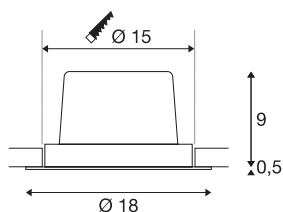

## NEW TRIA 150

Einbauleuchte, einflammig, LED, 3000K, rund, schwarz, 30°, 29W, inkl. Treiber, Clipfedern

Das NEW TRIA 1 SET besteht durch seine Einfachheit und Effektivität. Verfügbar in schwarz, weiß oder aluminium gebürstet ist es in runder bzw. quadratischer Form sowohl einflammig als auch mehrflammig erhältlich. Durch die Bestückung mit einer leistungsstarken, warmweißen COB LED in einem schwenkbaren Einsatz sowie des im Lieferumfang enthaltenen LED-Treibers kann das Set den Anforderungen der Allgemeinbeleuchtung gerecht werden. Der elektrische Anschluss erfolgt an 230V Netzspannung.

## TECHNISCHE DATEN

Art. Nr.	114270
Dreh- oder Schwenkbar	tiltable
IP Code	IP 20
Montage	Einbau
Montagedetails	Decke
Primäre Nennspannung	220-240V ~50/60Hz
Sekundär Strom / Spannung	700 mA
Schutzklasse	II
Wattage	29 W
minimale Umgebungstemperatur	-25 °C
maximale Umgebungstemperatur	35 °C
Netzwerk Bemessungs-Bereit-schaftsleistung	0.33 W
Höhe Einschaltstrom	15 A
Dauer Einschaltstrom	100 µs
Stroboskop-Effekt (SVM)	0
Lumen	2700 lm
Lichtfarbtemperatur	3000 Kelvin
Abstrahlwinkel	30 °
Farbe	schwarz
CRI	80
LXXBXX Daten	L70B50
Lebensdauer	30000 h

## Lichtquelle

916475	
--------	---

Höhe	9.5 cm
Durchmesser	18 cm
Nettogewicht	0.863 kg
Bruttogewicht	1.027 kg
Ausschnittsform	rund
Einbautiefe	10 cm
Einbaudurchmesser	15 cm