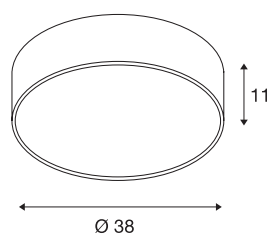

MEDO 40

Deckenleuchte, LED, 3000K, rund, weiß, Ø 38 cm, zur Pendelleuchte umrüstbar, 31 W

Die hochwertige MEDO 40 Deckenleuchte überzeugt durch eine klare Formgebung und einen eleganten Kontrast der verwendeten Materialien Aluminium und Glas. Die Leuchte ist in den Farben schwarz, weiß, silbergrau und weinrot erhältlich. Die integrierte Premium LED bietet eine angenehme Lichtwirkung, der enthaltene LED-Treiber ermöglicht den direkten Anschluss an 230V Netzspannung. Durch die Verwendung des entsprechenden Zubehörs, kann die Deckenleuchte zur Pendelleuchte umfunktioniert werden.

TECHNISCHE DATEN

Art. Nr.	135071
IP Code	IP 20
Montage	Aufbau
Montagedetails	Decke
Dimmbar	Ja
Technologie der Dimmung	Phasenabschnitt
Primäre Nennspannung	220-240V ~50/60Hz
Sekundär Strom / Spannung	700 mA
Schutzklasse	I
Wattage	28 W
minimale Umgebungstemperatur	-20 °C
maximale Umgebungstemperatur	40 °C
Bemessungs-Bereitschaftsleistung	0.5 W
Höhe Einschaltstrom	30 A
Dauer Einschaltstrom	40 µs
Stroboskop-Effekt (SVM)	0.04
Lumen	2450 lm
Lichtfarbtemperatur	3000 Kelvin
Abstrahlwinkel	105 °
Farbe	weiß
CRI	80
UGR ≤	25

LXXBXX Daten	L70B50
Lebensdauer	20000 h
Risikogruppe	1
Höhe	11 cm
Durchmesser	38 cm
Nettogewicht	1.315 kg
Bruttogewicht	2.304 kg