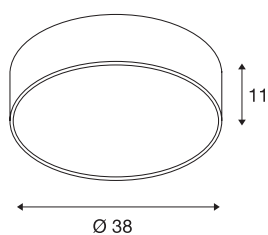

## MEDO 40

Deckenleuchte, LED, 3000K, rund, silbergrau, Ø 38 cm, zur Pendelleuchte umrüstbar, 31 W

Die hochwertige MEDO 40 Deckenleuchte überzeugt durch eine klare Formgebung und einen eleganten Kontrast der verwendeten Materialien Aluminium und Glas. Die Leuchte ist in den Farben schwarz, weiß, silbergrau und weinrot erhältlich. Die integrierte Premium LED bietet eine angenehme Lichtwirkung, der enthaltene LED-Treiber ermöglicht den direkten Anschluss an 230V Netzspannung. Durch die Verwendung des entsprechenden Zubehörs, kann die Deckenleuchte zur Pendelleuchte umfunktioniert werden.

## TECHNISCHE DATEN

Art. Nr.	135074
IP Code	IP 20
Montage	Aufbau
Montagedetails	Decke
Dimmbar	Ja
Technologie der Dimmung	Phasenabschnitt
Primäre Nennspannung	220-240V ~50/60Hz
Sekundär Strom / Spannung	700 mA
Schutzklasse	I
Wattage	28 W
minimale Umgebungstemperatur	-20 °C
maximale Umgebungstemperatur	40 °C
Bemessungs-Bereitschaftsleistung	0.5 W
Höhe Einschaltstrom	30 A
Dauer Einschaltstrom	40 µs
Stroboskop-Effekt (SVM)	0.04
Lumen	2450 lm
Lichtfarbtemperatur	3000 Kelvin
Abstrahlwinkel	105 °
Farbe	grau
CRI	80
UGR ≤	25

LXXBXX Daten	L70B50
Lebensdauer	20000 h
Risikogruppe	1
Höhe	11 cm
Durchmesser	38 cm
Nettogewicht	1.339 kg
Bruttogewicht	2.293 kg