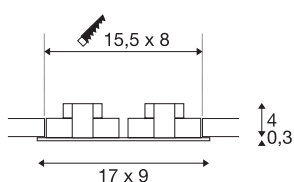

NEW TRIA 155

Einbauleuchte, zweiflämmig, LED, 2700K, rechteckig, weiß, 38°, 14,7W, inkl. Treiber, Clipfedern

Das innovative NEW TRIA 2 SET besticht durch seine Einfachheit und Effektivität. Durch die Bestückung mit zwei leistungsstarken, warmweißen COB LED sowie des im Lieferumfang enthaltenen LED-Treibers kann das Set den Anforderungen der Allgemeinbeleuchtung gerecht werden. Des Weiteren besteht die Möglichkeit den Lichtaustritt um 38° zu schwenken. Der elektrische Anschluss des in weiß, schwarz matt oder aluminium gebürsteten verfügbaren Einbauleuchte erfolgt an 230V Netzspannung. Diese Leuchte enthält eingebaute LED-Lampen.

TECHNISCHE DATEN

Art. Nr.	113891
IP Code	IP 20
Montage	Einbau
Montagedetails	Decke
Primäre Nennspannung	220-240V ~50/60Hz
Sekundär Strom / Spannung	350 mA
Schutzklasse	II
Wattage	14 W
minimale Umgebungstemperatur	-20 °C
maximale Umgebungstemperatur	30 °C
Höhe Einschaltstrom	5 A
Dauer Einschaltstrom	30 µs
Stroboskop-Effekt (SVM)	0.05
Lumen	1160 lm
Lichtfarbtemperatur	2700 Kelvin
Abstrahlwinkel	38 °
Farbe	weiß
CRI	80
LXXBXX Daten	L70B50
Lebensdauer	40000 h
Länge	17 cm
Breite	9 cm

Lichtquelle

916320	
--------	---

Höhe	3.9 cm
Nettogewicht	0.443 kg
Bruttogewicht	0.515 kg
Ausschnittsform	quadratisch
Einbaulänge	15.5 cm
Einbaubreite	8 cm
Einbautiefe	4 cm
BIG WHITE Seite	141