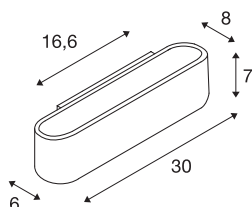

OSSA 300

Wandleuchte, QT-DE12, oval, up/down, aluminium gebürstet, L/B/H 30/8/6,5 cm, max. 120W

Die Wandleuchte Ossa 300 setzt durch ihre Formgebung einen starken, modernen Designakzent, der durch die Illuminationseigenschaften des zum Einsatz gebrachten R7s Halogenstabes unterstrichen wird. Vorbereitet für die Wandaufbaumontage ist die Ossa 300 R7s, verfügbar in mehreren Gehäusefarbe, fertig für den direkten Anschluss an 230V Netzspannung.

TECHNISCHE DATEN

Art. Nr.	151416
Fassung	R7s 118mm
Leuchtmittel	QT-DE12
Anzahl Fassungen	1
Leuchtmittel inklusive	Nein
IP Code	IP 20
Montage	Aufbau
Montagedetails	Wand
Primäre Nennspannung	220-240V ~50/60Hz
Schutzklasse	I
Wattage	120 W
Farbe	aluminium
UGR ≤	23
Lichtstärkeverteilung	symmetrisch
Lichtaustritt	direkt-indirekt
Breite	30 cm
Höhe	6.5 cm
Tiefe	8 cm
Nettogewicht	0.943 kg
Bruttogewicht	1.16 kg