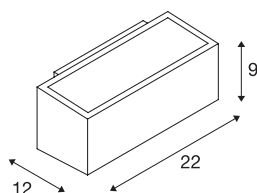

BOX UP/DOWN

Outdoor Wandleuchte, QT-DE12, IP44, eckig, up/down, anthrazit, max. 80W

Einflammige Wandleuchte BOX bestehend aus Aluminium und Glas welches die beiden gegenüberliegenden Lichtauslässe abdeckt (UP/DOWN). Durch Schutzart IP44 für den Außenbereich geeignet. Der elektrische Anschluss der in mehreren Farbversionen verfügbaren Leuchte erfolgt direkt an 230V Netzspannung.

TECHNISCHE DATEN

Art. Nr.	232485
Fassung	R7s 78mm
Anzahl Fassungen	1
Anzahl unterschiedliche Lichtauslässe	2
IP Code	IP 44
Schlagfestigkeitsklasse	IK 03
Schlagfestigkeit	0.35 Joule
Montage	Aufbau
Montagedetails	Wand
Primäre Nennspannung	220-240V ~50/60Hz
Schutzklasse	I
Wattage	80 W
maximale Umgebungstemperatur	45 °C
Farbe	anthrazit
Breite	22 cm
Höhe	9 cm
Tiefe	12 cm
Nettogewicht	1.291 kg
Bruttogewicht	1.391 kg
BIG WHITE Seite	773