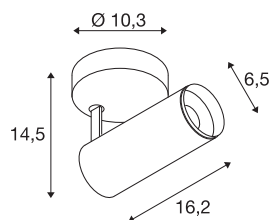

NUMINOS® SPOT PHASE S

Indoor LED Deckenaufbauleuchte weiß/schwarz
3000K 60°

NUMINOS ist das perfekt aufeinander abgestimmte Leuchtsystem von SLV, das Funktion, Design und Technik vereint. So können Sie mit verschiedenen Down- und Spotlights Tausend lichtgestalterische Möglichkeiten erleben. Wie mit dem NUMINOS® SPOT PHASE S Indoor Deckenaufbauleuchte LED, die durch ihre hochwertige Verarbeitungs- und Lichtqualität besticht. Das Spotlight ist optimal für die gezielte Akzentbeleuchtung oder auch Ausleuchtung größerer Flächen geeignet. Die Deckeneinbauleuchte überzeugt mit einer Leistungsaufnahme von 10,42 Watt, Lichtstrom von 1020 Lumen, Farbtemperatur von 3000 Kelvin und einem Farbwiedergabeindex von 90. Die Installation gestaltet sich dann im Handumdrehen. Wann entscheiden Sie sich für NUMINOS ® von SLV?

TECHNISCHE DATEN

Art. Nr.	1004112
Dreh- oder Schwenkbar	rotary bar and tiltable
Montage	Aufbau
Montagedetails	Decke,Wand
Dimmbar	Ja
Technologie der Dimmung	Phasenabschnitt
Primäre Nennspannung	220-240V ~50/60Hz
Sekundär Strom / Spannung	250 mA
Schutzklasse	I
Wattage	10.42 W
minimale Umgebungstemperatur	-20 °C
maximale Umgebungstemperatur	40 °C
Anzahl Leuchten an LS B16A	88
Anzahl Leuchten an LS C16A	88
Höhe Einschaltstrom	8.5 A
Dauer Einschaltstrom	60 µs
Lumen	1020 lm
Lichtfarbtemperatur	3000 Kelvin
Abstrahlwinkel	60 °
Farbe	weiß
CRI	90
UGR ≤	19

Lichtquelle

791815	
--------	---

Zubehör

1006167	NUMINOS S , Frontring weiß
---------	-------------------------------

LXXBXX Daten	L80B50
Lebensdauer	50000 h
Lichtstärkeverteilung	rotationssymmetrisch
Lichtaustritt	direkt
Risikogruppe	1
Länge	16.2 cm
Höhe	14.5 cm
Durchmesser	6.5 cm
Nettogewicht	0.58 kg
Bruttogewicht	0.87 kg
BIG WHITE Seite	100