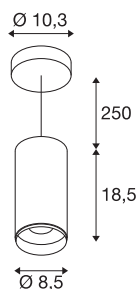

## NUMINOS® PD DALI M

Indoor LED Pendelleuchte schwarz/schwarz 2700K 36°

NUMINOS ist das perfekt aufeinander abgestimmte Leuchtsystem von SLV, das Funktion, Design und Technik vereint. So können Sie mit vielfältigen Down- und Spotlights Tausend lichtgestalterische Möglichkeiten erleben. Dazu gehört auch NUMINOS® PD DALI M, die als Pendelleuchte durch beste Verarbeitungs- und Lichtqualität besticht. Das Spotlight ist optimal für die gezielte Akzentbeleuchtung oder auch Ausleuchtung größerer Flächen geeignet. Dabei kann die Pendelleuchte mit einer Leistungsaufnahme von 20,1 Watt, Lichtstrom von 1935 Lumen, Farbtemperatur von 2700 Kelvin und dem hohen Farbwiedergabeindex von über 90 überzeugen. Die Montage erledigen Sie dann im Handumdrehen. Wann entscheiden Sie sich für NUMINOS ® von SLV?

## TECHNISCHE DATEN

Art. Nr.	1004531
Montage	Aufbau
Montagedetails	Decke, Decke mit Zubehör
Dimmbar	Ja
Technologie der Dimmung	DALI
Primäre Nennspannung	220-240V ~50/60Hz
Sekundär Strom / Spannung	500 mA
Schutzklasse	I
Wattage	20.1 W
minimale Umgebungstemperatur	-20 °C
maximale Umgebungstemperatur	30 °C
Anzahl Leuchten an LS B16A	8
Anzahl Leuchten an LS C16A	16
Höhe Einschaltstrom	10 A
Dauer Einschaltstrom	30 µs
Lumen	1935 lm
Lichtfarbtemperatur	2700 Kelvin
Abstrahlwinkel	36 °
Farbe	schwarz
CRI	90
UGR ≤	16
LXXBXX Daten	L80B50

## Zubehör

1006168	NUMINOS M , Frontring weiß
---------	-------------------------------

<b>Lebensdauer</b>	50000 h
<b>Lichtstärkeverteilung</b>	rotationssymmetrisch
<b>Lichtaustritt</b>	direkt
<b>Risikogruppe</b>	1
<b>Höhe</b>	18.5 cm
<b>Durchmesser</b>	8.5 cm
<b>Pendellänge</b>	250 cm
<b>Nettogewicht</b>	1.247 kg
<b>Bruttogewicht</b>	1.385 kg
<b>BIG WHITE Seite</b>	108