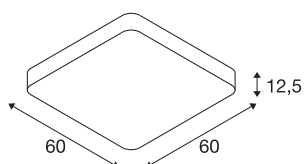

MEDO 60

Indoor LED Deckenaufbauleuchte, weiß, 3000K

Die MEDO 60 CL Square zeigt klare Kante und ergänzt die MEDO Serie um eine quadratische Variante. Dank integrierter Premium LED erzeugt die eine helle, homogene Ausleuchtung. Durch die Verwendung des Abhängesets kann die Deckenleuchte zur Pendelleuchte umfunktioniert werden und eignet sich somit auch hervorragend für Räume mit hohen Decken. Der bereits verbaute LED Treiber ermöglicht den direkten Anschluss eine Netzspannung von 120V – 240V.

TECHNISCHE DATEN

Art. Nr.	1002882
IP Code	IP 20
Montage	Aufbau
Montagedetails	Decke, Decke mit Zubehör
Dimmbar	Ja
Technologie der Dimmung	DALI 2, Touch
Primäre Nennspannung	220-240V ~50/60Hz
Sekundär Strom / Spannung	1000 mA
Schutzklasse	I
Wattage	39 W
minimale Umgebungstemperatur	-20 °C
maximale Umgebungstemperatur	45 °C
Höhe Einschaltstrom	6 A
Dauer Einschaltstrom	30 µs
Stroboskop-Effekt (SVM)	0.05
Lumen	3800 lm
Lichtfarbtemperatur	3000 Kelvin
Abstrahlwinkel	105 °
Farbe	weiß
CRI	80
UGR ≤	22
LXXBXX Daten	L70B50

Lebensdauer	25000 h
Risikogruppe	1
Länge	60 cm
Breite	60 cm
Höhe	12.5 cm
Nettogewicht	6.308 kg
Bruttogewicht	7.894 kg
BIG WHITE Seite	165