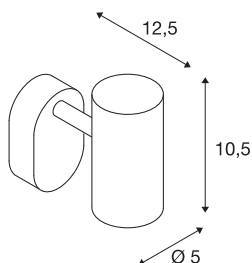

NOBLO

Indoor LED Deckenaufbauleuchte 2700K weiß

Dreh- und schwenkbarer LED Strahler NOBLO zur Wand- und Deckenaufbaumontage. Die Leuchte überzeugt mit einem schlanken Design und ist somit ideal für moderne Lichtkonzepte. Die aus Aluminium gefertigte Leuchte ist mit einem Premium LED Modul bestückt. Die Leuchte ist in drei Gehäusefarben sowie mit einem, zwei oder drei Lichtauslässen verfügbar.

TECHNISCHE DATEN

Art. Nr.	1002970
Anzahl unterschiedliche Lichtauslässe	1
Dreh- oder Schwenkbar	rotary bar and tiltable
IP Code	IP 20
Montage	Aufbau
Montagedetails	Decke, Wand
Dimmbar	Ja
Technologie der Dimmung	Phasenabschnitt
Primäre Nennspannung	220-240V ~50/60Hz
Sekundär Strom / Spannung	350 mA
Schutzklasse	I
Wattage	8 W
minimale Umgebungstemperatur	-20 °C
maximale Umgebungstemperatur	30 °C
Betriebswirkungsgrad (LOR)	0,8
Anzahl Leuchten an LS B16A	128
Anzahl Leuchten an LS C16A	160
Höhe Einschaltstrom	3.5 A
Dauer Einschaltstrom	120 µs
Stroboskop-Effekt (SVM)	0.4
Lumen	620 lm
Lichtfarbtemperatur	2700 Kelvin

Lichtquelle

916369	
--------	---

Abstrahlwinkel	36 °
Farbe	weiß
CRI	80
LXXBXX Daten	L70B50
Lebensdauer	30000 h
Risikogruppe	1
Länge	9 cm
Breite	10.5 cm
Höhe	12.7 cm
Nettogewicht	0.313 kg
Bruttogewicht	0.405 kg
BIG WHITE Seite	401